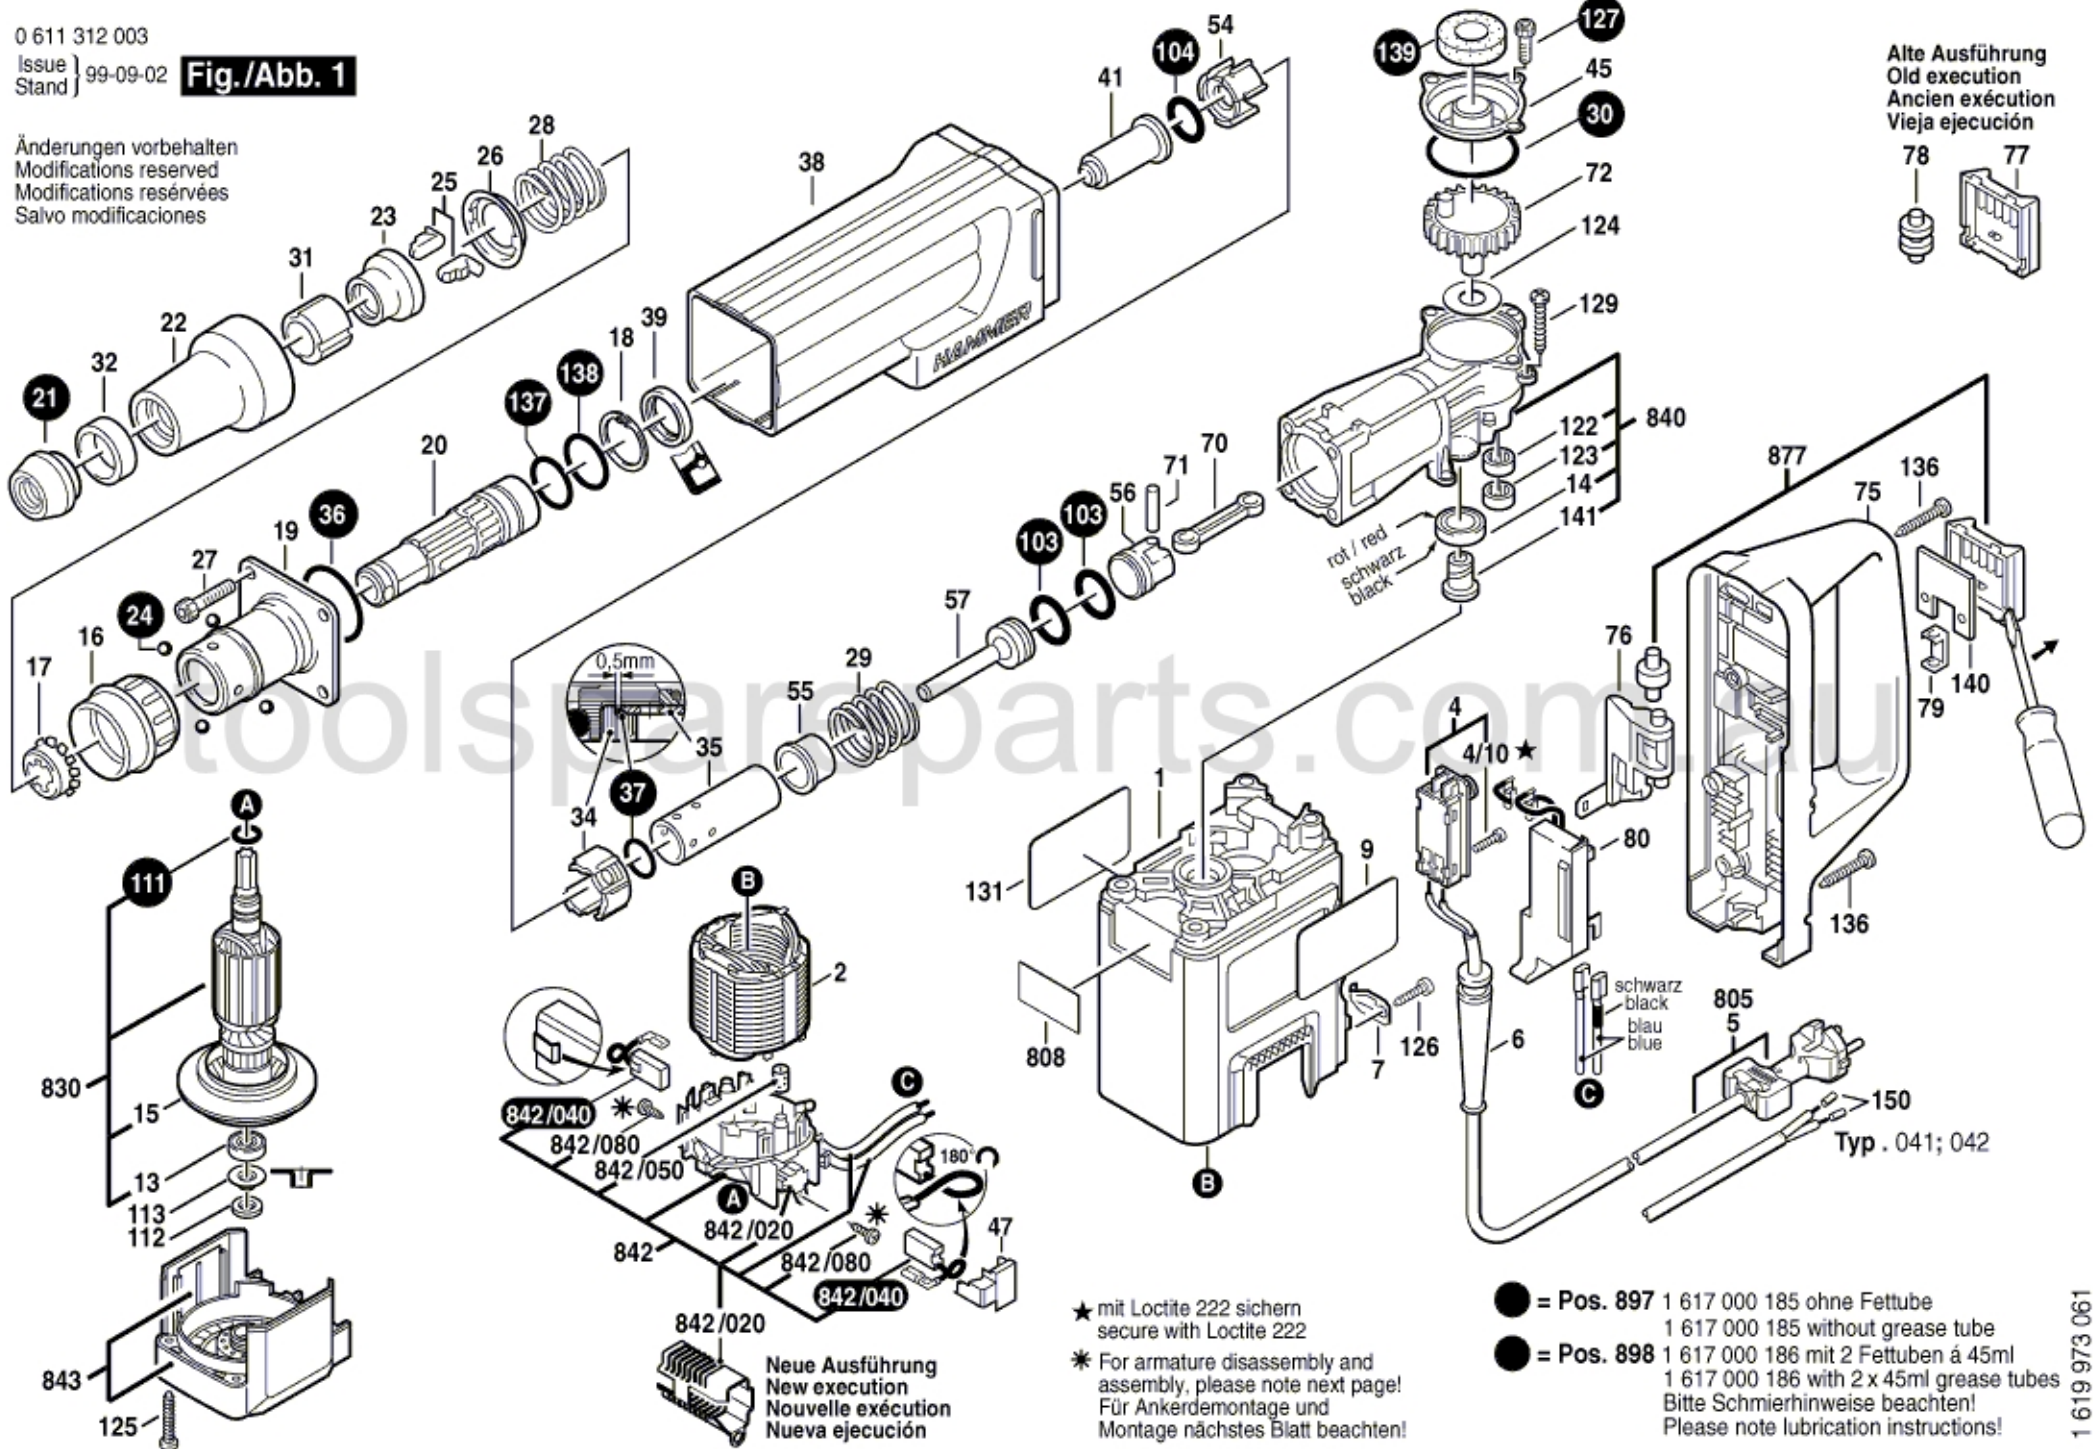

Änderungen vorbehalten
Modifications reserved
Modifications réservées
Salvo modificaciones

Alte Ausführung
Old execution
Ancien exécution
Vieja ejecución